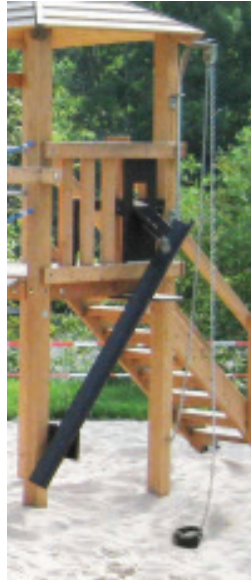

### Standard Saug- und Druckpumpe

zum Pumpen aus Behälter oder Brunnen  
Grauguss, grün lackiert Fr. 950.-

**Automatikpumpe** für den Anschluss an das  
Leitungsnetz. Aus Grauguss grün lackiert Fr. 2500.-

### Sandrutsche mit Sandkran

Edelstahlkranarm mit Aufzug, Eimer, Kette  
und Sandrinne Fr. 1500.-